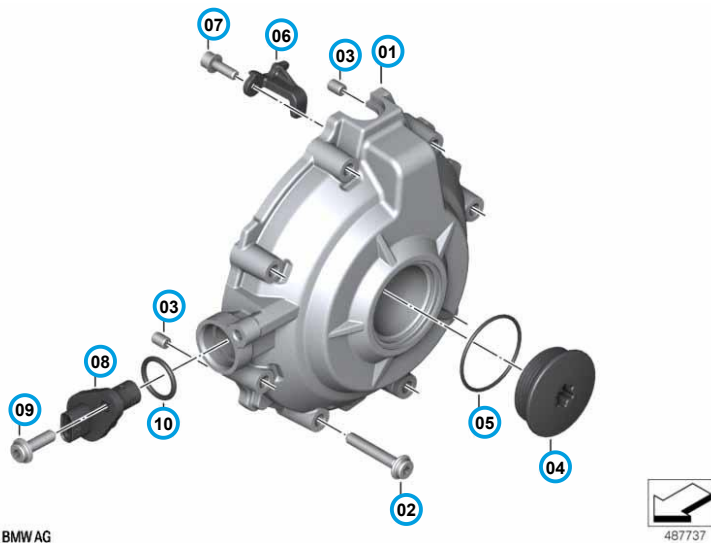

HOTLINE +49 851 86 21 95

SCHNELLER & GÜNSTIGER

BMW & MINI

ÜBER 450.000 ZUFRIEDENE

92 41

VERSAND

VERTRAGSHÄNDLER

KUNDEN

[Aktuelle Hinweise zu Bearbeitungs- und Lieferzeiten während Covid-19](#)

[Home](#) → [BMW Ersatzteile](#) → [BMW K67 (S 1000 RR)](#) → [S 1000 RR 19 (0E21, 0E23) (0E21)](#) → [Antrieb](#) → [Motor](#) → [Gehäusedeckel links](#)

BMW K67 (S 1000 RR) S 1000 RR 19 (0E21, 0E23) (0E21)

GEHÄUSEDECKEL LINKS

© 2018 BMW AG

Die aufgeführten Ersatzteile sind teilweise von der individuellen Ausstattung bzw. dem Fertigungsdatum Ihres Fahrzeugs abhängig.

Durch die Eingabe der Fahrgestellnummer können diese Abhängigkeiten überprüft und angezeigt werden.

z.B. WBANS71090CP36...

Prüfen

01 Generatordeckel

Farbmischcode
WM3S kupfer metallic matt

Hersteller Original BMW /
MINI

Lieferzeit 1-2 Tage

Teilenummer 11148568812

UVP ~~169,23~~ €

Zusatzinformation -

152,31 €

Verbaut ab / bis -

inkl. MwSt., zzgl. [Versand](#)

Verbaumenge 1

Lenkung -

1

Gewicht 0.200 kg

In den Warenkorb

02 ISA-Schraube

Hersteller

Lieferzeit 1-2 Tage